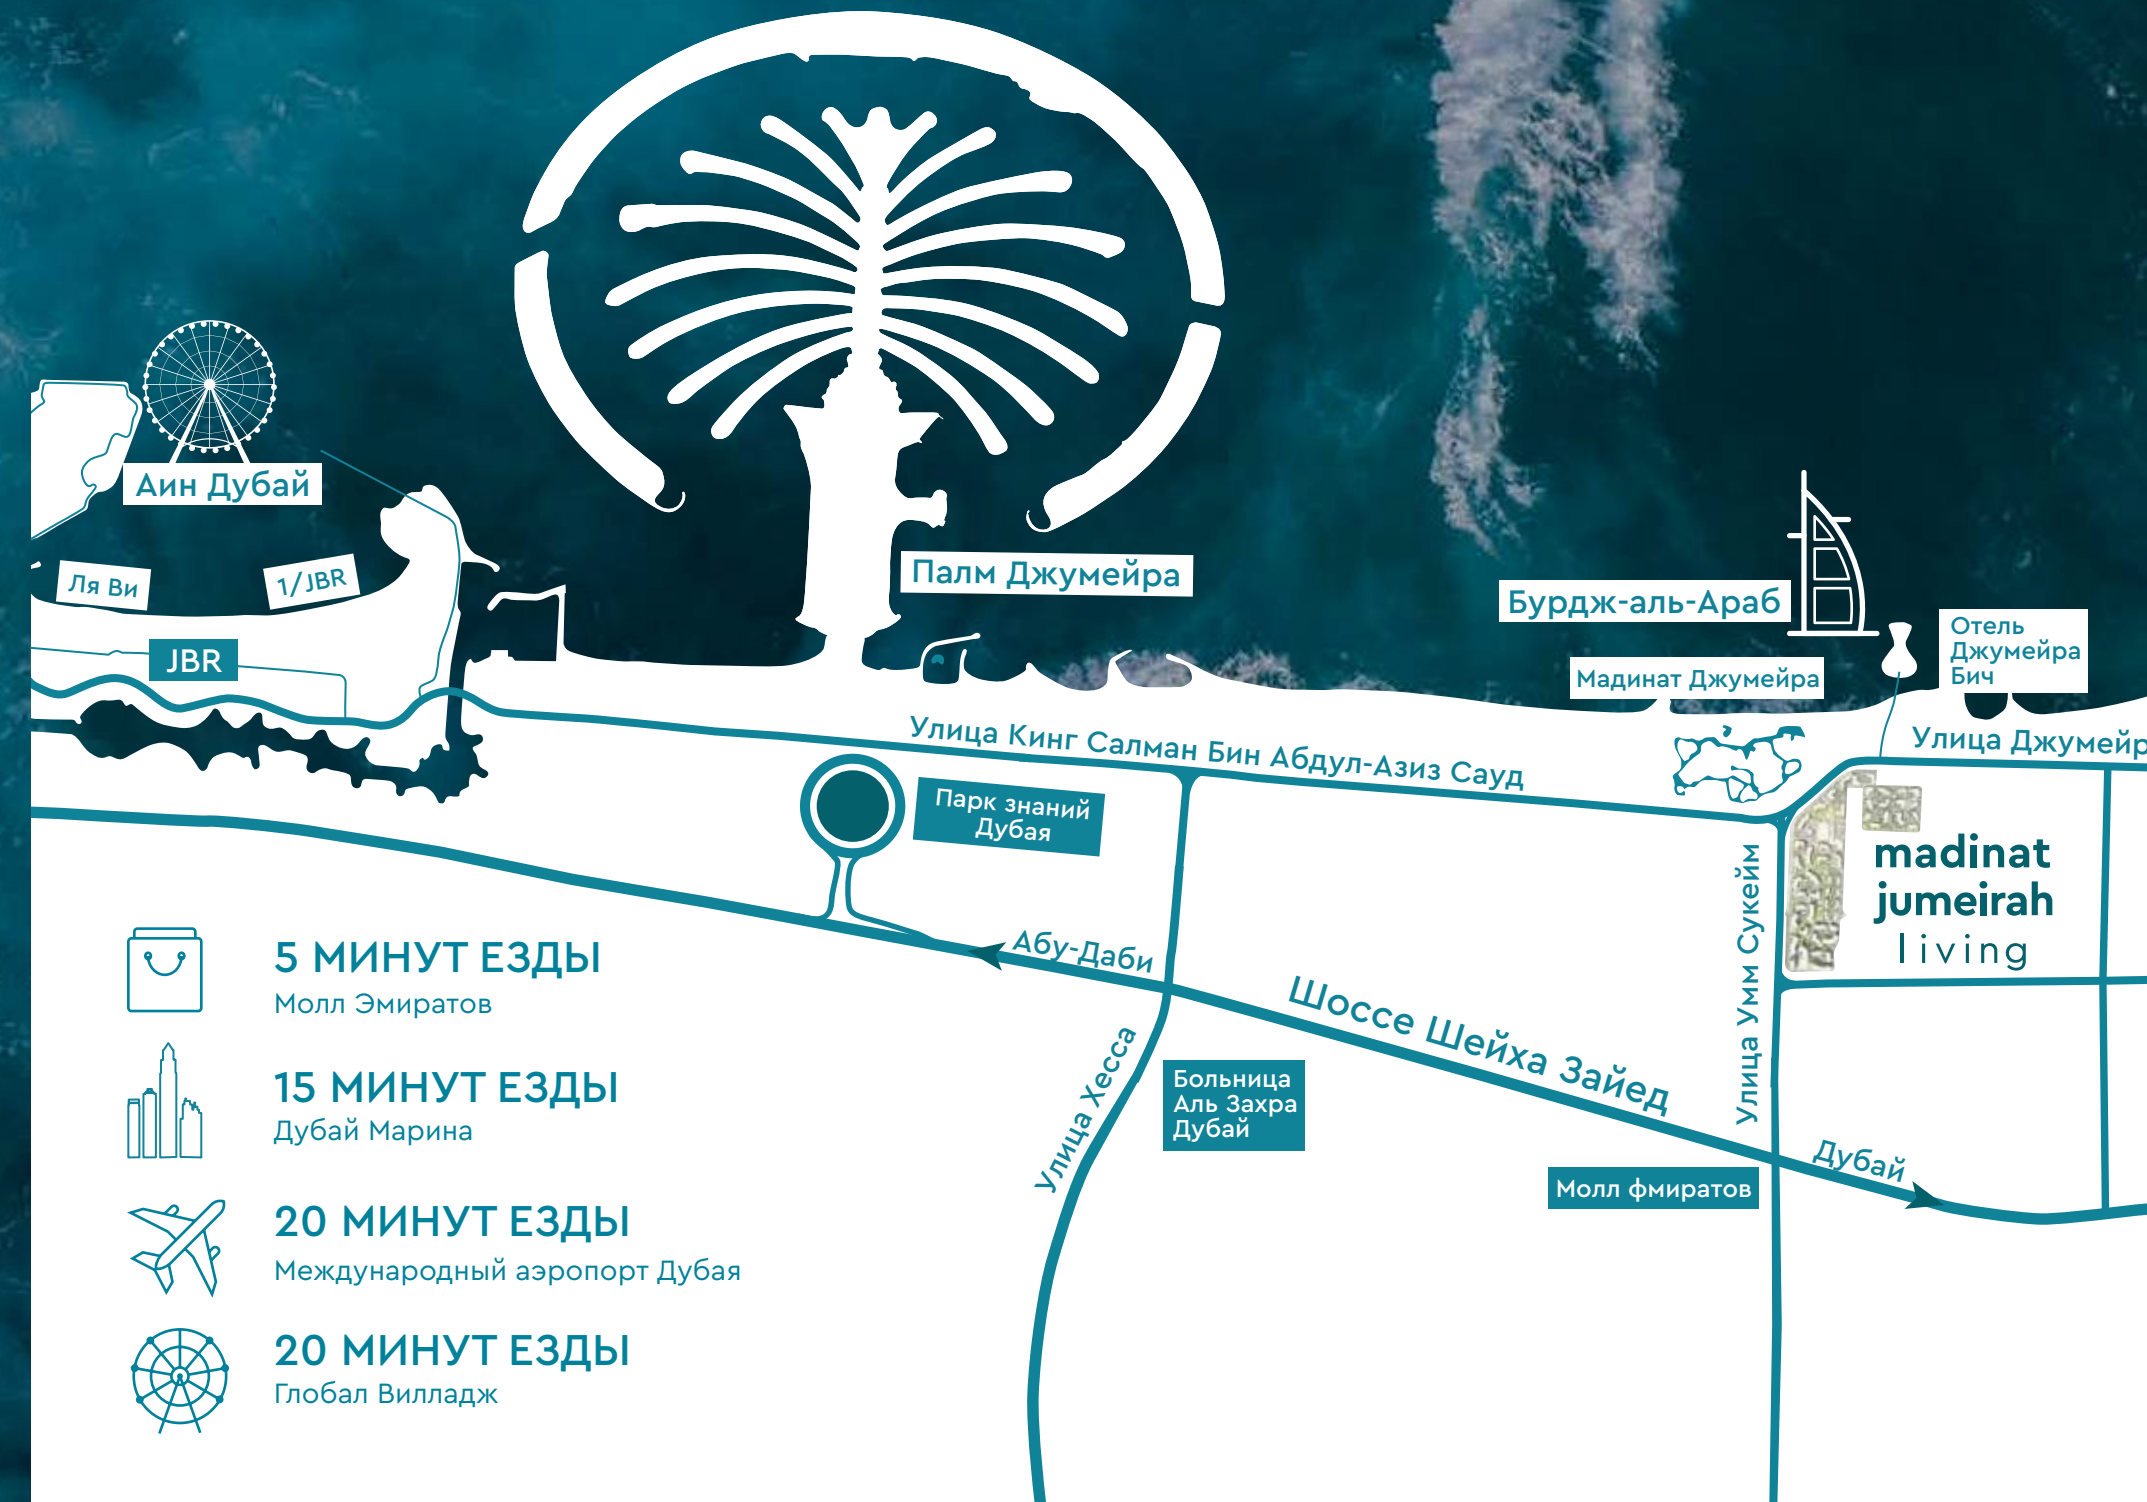

# Социальные связи Бесконечные возможности прямо у порога вашего дома

Расположенный в Мадинат Джумейра и всего в 20 минутах от международного аэропорта Дубая, Мадинат Джумейра Ливинг также находится в нескольких минутах езды от Дубай Медиа Сити, Дубай Интернет Сити, Палм Джумейра и Дубай Марины. Комплекс примыкает к Бурдж-Аль-Араб, аквапарку Вайлд Вади, отелю Джумейра Бич, основным шопинг-моллам, а также линиям общественного транспорта и школам.

# Сообщество Собственный уголок в гостеприимном районе

Центральная пешеходная зона проходит через Мадинат Джумейра Ливинг, обеспечивая частный вход в комплекс. С террас на крышах с зонами для барбекю открываются великолепные виды на Мадинат Джумейра, Бурдж-Аль-Араб и море, а на территории расположены:

ДЕТСКИЕ  
САДЫ

ИГРОВЫЕ ЗОНЫ

ФИТНЕС-  
ЦЕНТРЫ

БАССЕЙНЫ

ПАРКИ И  
ОТКРЫТЫЕ  
ПРОСТРАНСТВА

ПЕШЕХОДНЫЙ МОСТ  
С КОНДИЦИОНЕРАМИ,  
СОЕДИНЕННЫЙ С  
ОТЕЛЕМ МАДИНАТ  
ДЖУМЕЙРА

Мадинат Джумейра  
Ливинг  
Основной план