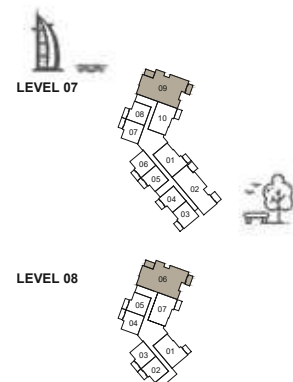

4 BEDROOM

APARTMENT TYPE A

LEVEL 7, 8, 9

UNIT No.	SUITE AREA		BALCONY AREA		TOTAL AREA	
	SQM	SQFT	SQM	SQFT	SQM	SQFT
709-806-903	199.87	2151	20.80	224	220.67	2375

Ограничение ответственности: Планы, детали и расположения объектов носят ознакомительный характер и могут быть изменены застройщиком/продавцом в одностороннем порядке. Все изображения, включая детали, отделку, мебель, перспективы и масштаб, предназначены исключительно в качестве иллюстраций. Окончательные варианты оформления, расположение, размеры, планы и материалы могут отличаться.

Мадинат Джумейра
Ливинг
поэтажные планы
Джадиль 3