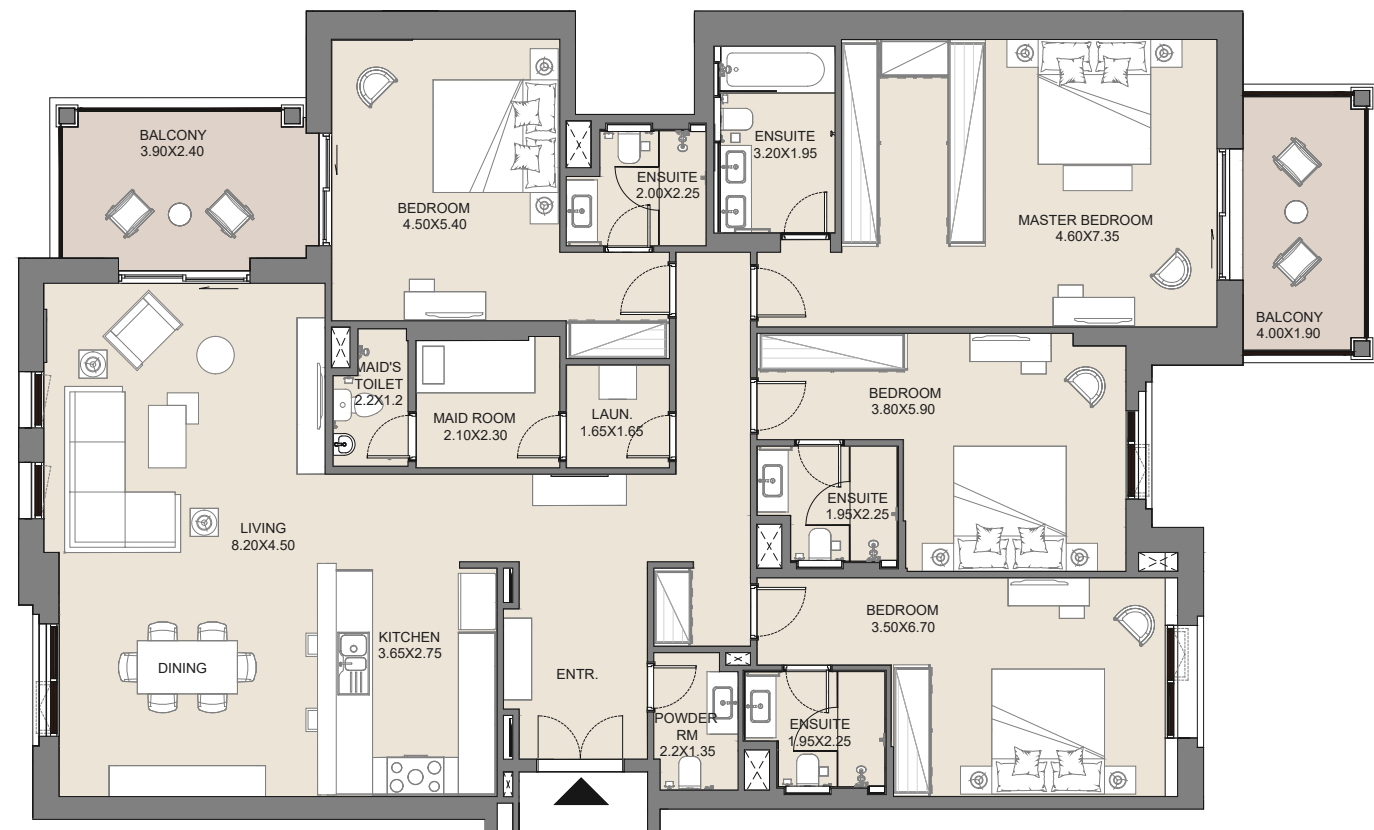

4 BEDROOM

APARTMENT TYPE A

LEVEL 7, 8, 9

UNIT No.	SUITE AREA		BALCONY AREA		TOTAL AREA	
	SQM	SQFT	SQM	SQFT	SQM	SQFT
709-806-903	199.87	2151	20.80	224	220.67	2375

Ограничение ответственности: Планы, детали и расположения объектов носят ознакомительный характер и могут быть изменены застройщиком/продавцом в одностороннем порядке. Все изображения, включая детали, отделку, мебель, перспективы и масштаб, предназначены исключительно в качестве иллюстраций. Окончательные варианты оформления, расположение, размеры, планы и материалы могут отличаться.

Мадинат Джумейра
Ливинг
поэтажные планы
Джадиль 3