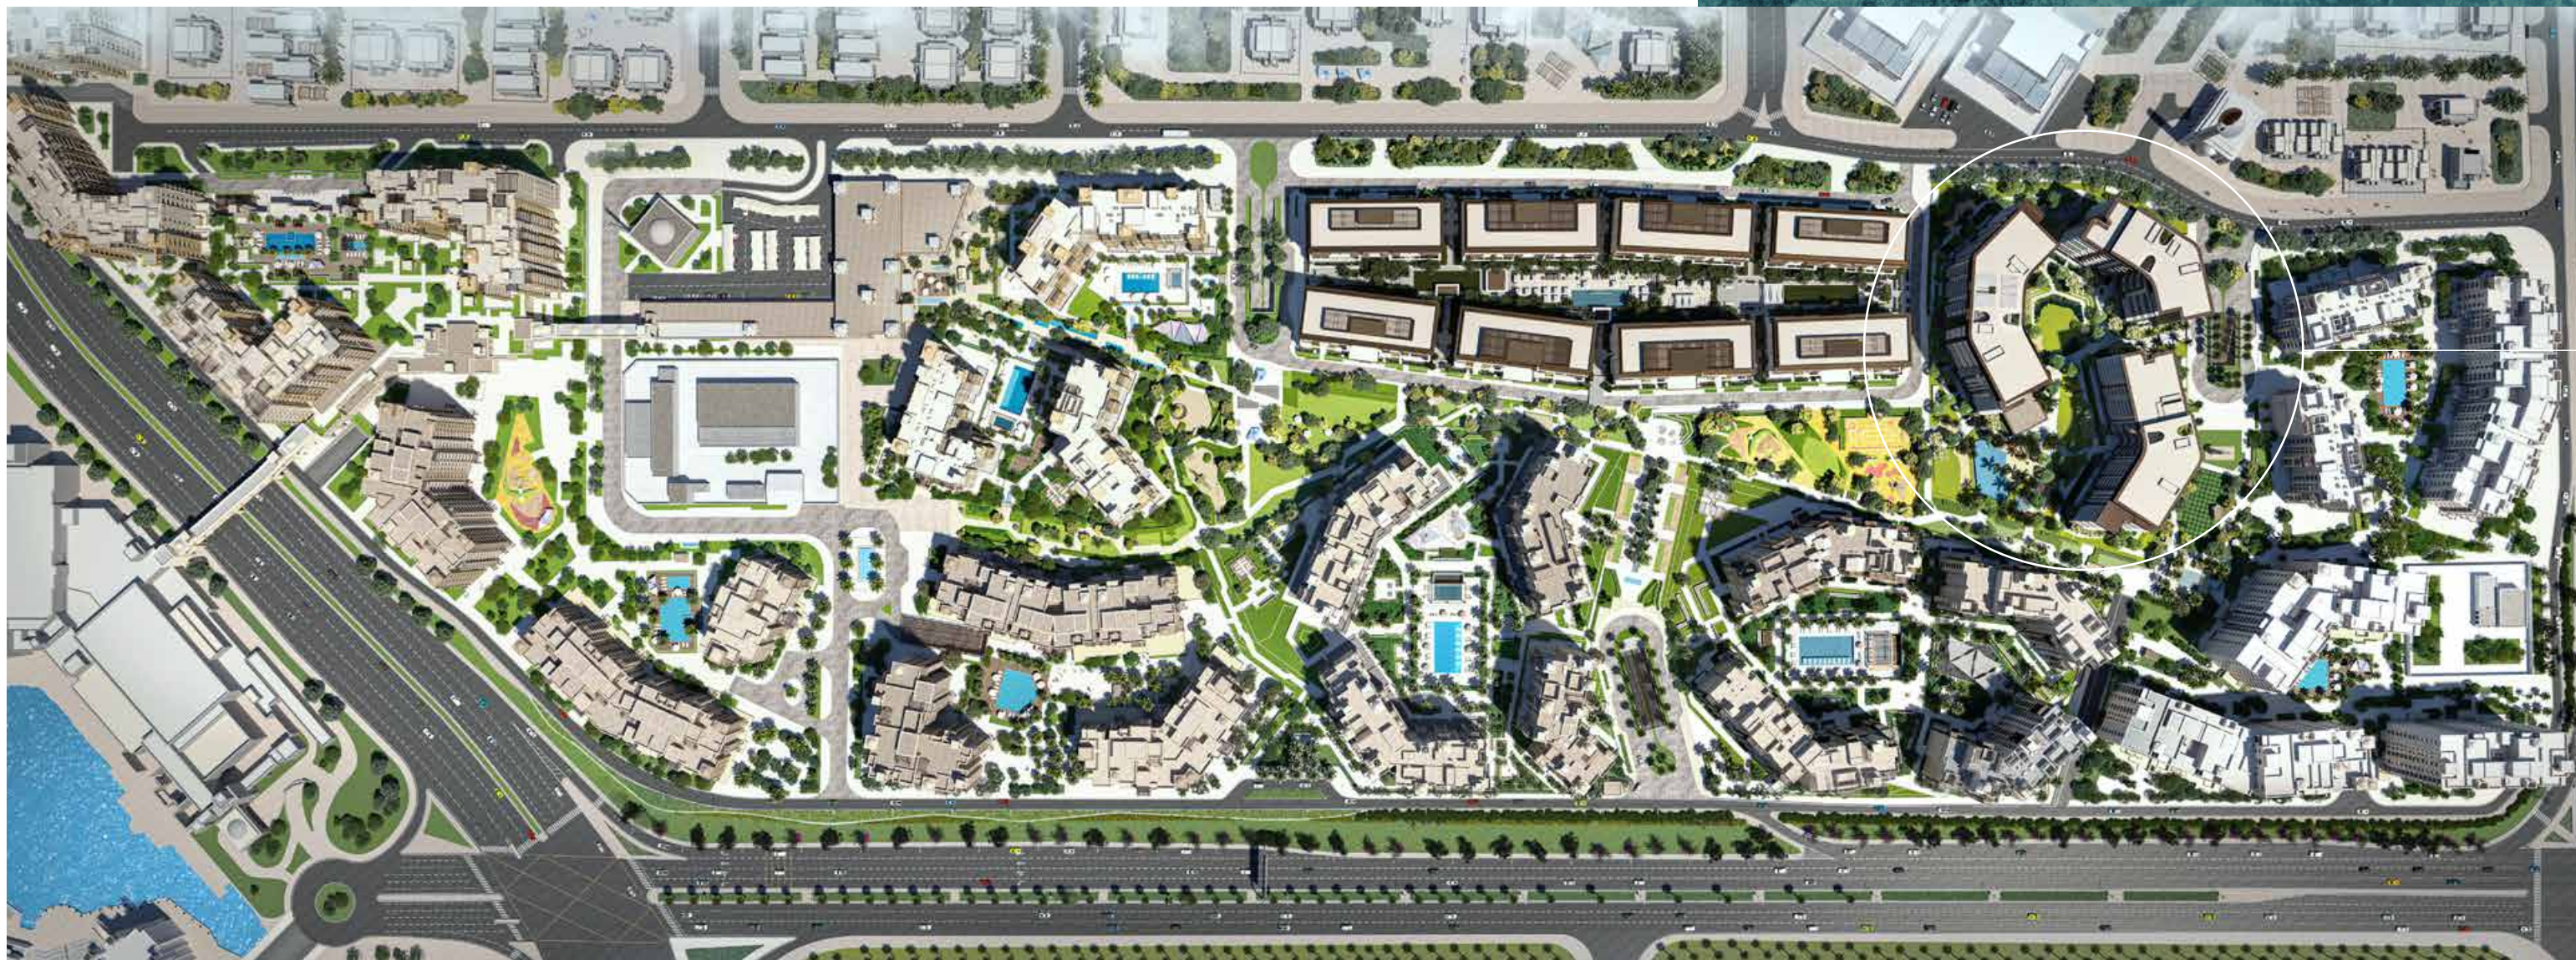

ИЛАРА

ОСНОВНОЙ ПЛАН
МАДИНАТ ДЖУМЕЙРА
ЛИВИНГ